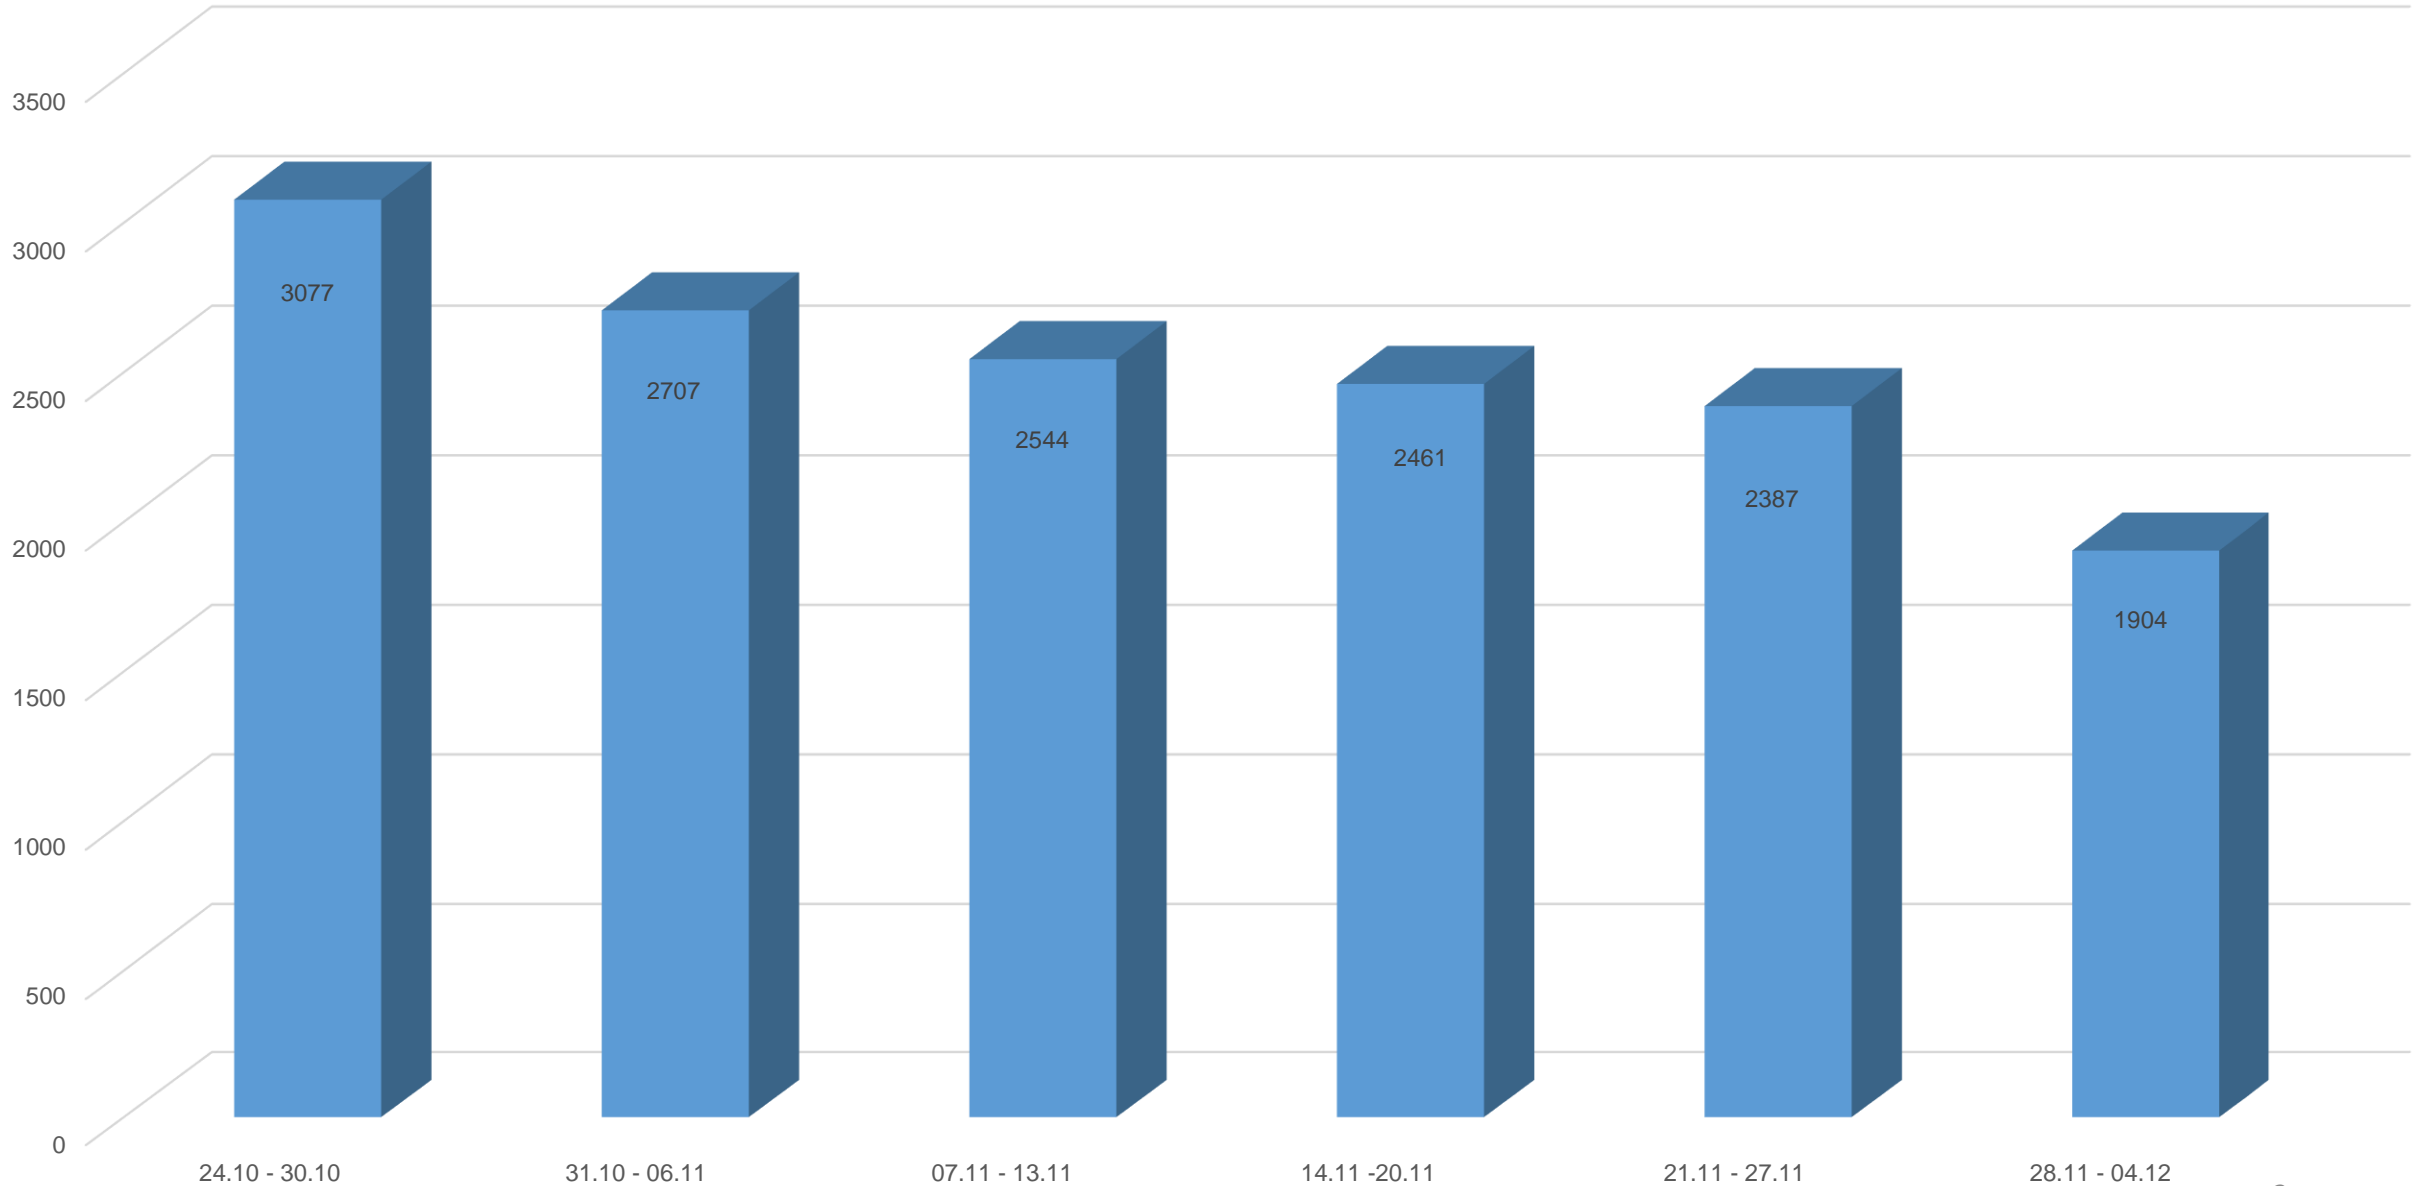

MINISTERUL SĂNĂTĂȚII

Evoluția cazurilor de COVID-19 în România

05 Decembrie 2022

Evoluția cazurilor de COVID-19 în perioada 24.10 - 04.12.2022

Evoluția deceselor COVID-19 în perioada 24.10 - 04.12.2022

Teste de diagnostic efectuate