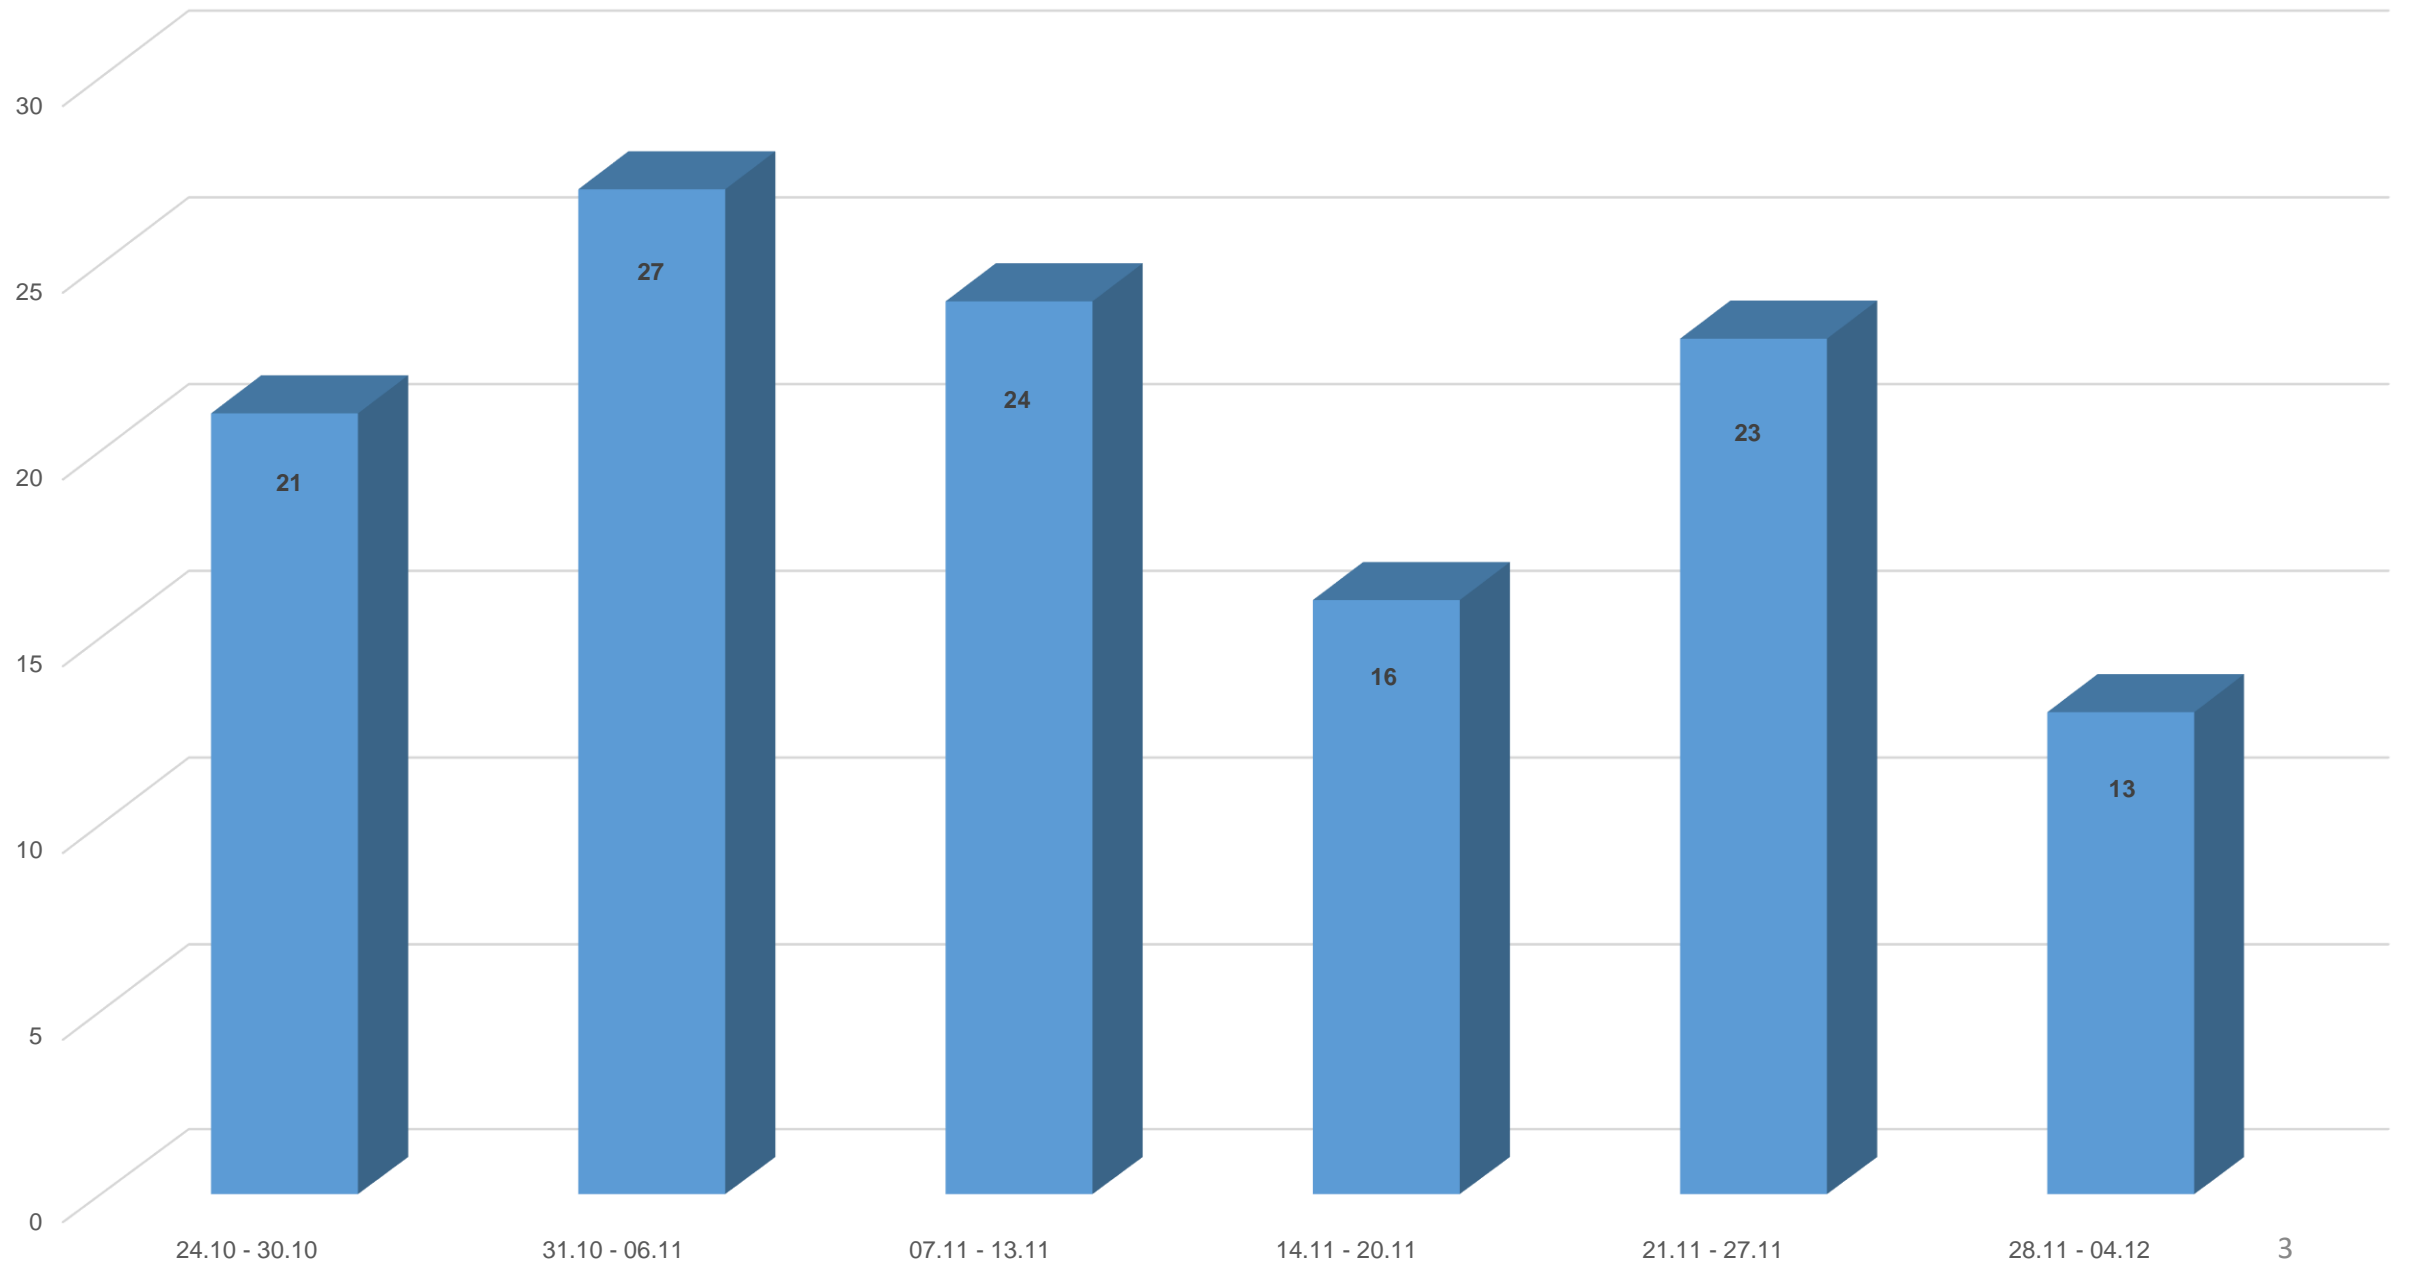

MINISTERUL SĂNĂTĂȚII

Evoluția cazurilor de COVID-19 în România

05 Decembrie 2022

Evoluția cazurilor de COVID-19 în perioada 24.10 - 04.12.2022

Evoluția deceselor COVID-19 în perioada 24.10 - 04.12.2022

Teste de diagnostic efectuate